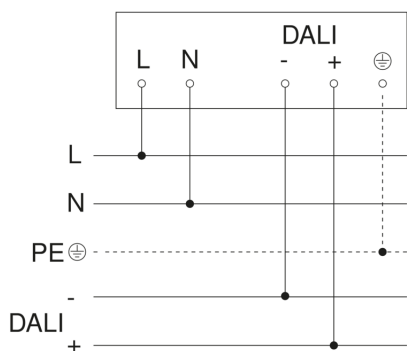

IS 345

DALI-2 APC - op de muur rond
EAN 4007841 033859
art.nr. 033859

aansluitschema Master

aansluitschema voor DALI-2 APC met DALI-2 IPD